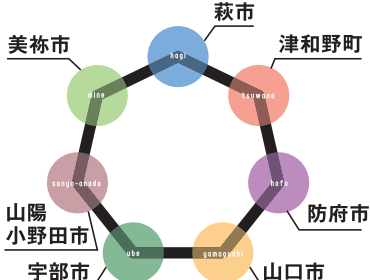

PICK UP GARDEN

この時期しか見られない魅力的な庭園23カ所のうち、特に今年注目の3庭園をご紹介します。

大照院 萩市椿青海4132

紅葉の名所

毛利家菩提寺。樹齢300年以上の木々とともに、池を覆うカエデの紅葉が鮮やか。

菊屋家住宅 萩市呉服町1-1

紅葉の名所

良く手入れされた枯山水調の庭園。江戸時代からの書院庭と明治時代からの南庭が楽しめる。

大屋窯 萩市椿大屋905

初参加

人気萩焼作家の濱中月村が日本海をイメージして作った手作りの庭。晩秋にはイチョウの落ち葉が庭を覆う。

さんぽ

山口市・宇部市・萩市・防府市・美祢市・山陽小野田市・津和野町の7市町を指す「山口ゆめ回廊」。2021年には博覧会開催も予定されている園域の、自然、歴史、文化、催しなど、さまざまな魅力をお伝えします。

●パスポート掲載のMAPや各所の見どころも参考に、秋も深まる萩の情緒豊かな街並みと合わせて散策を●

本号のサンデー山口は全6ページです。大変お手数をおかけしますが、別刷りとページ番号順に「合体」させた上でお読みください。

山口ゆめ回廊 イベント情報

11月10日(日)

萩 萩時代まつり

会場/萩城跡ほか市内各所
時間/8:00~16:00

萩市古来の奉納行列「萩大名行列」が市内を練り歩き、秋の一大イベントです。「平安古備組」と「古萩町大名行列」を合わせ、総勢200人を超える行列が城下町を中心に市内を練り歩きます。行列は、奴姿や袴に袴姿の者に御駕籠が従う構成となっており、「イサヨ〜シ」の掛け声とともに、次々に毛槍を投げ渡し、道具類の持ち手を交代しながら沿道を練り歩きます。沿道の要所では、据えた御駕籠の前で草履を持って舞う草履取りの舞が披露され、長さ約5.5mの長柄の槍を豪快に操作する長