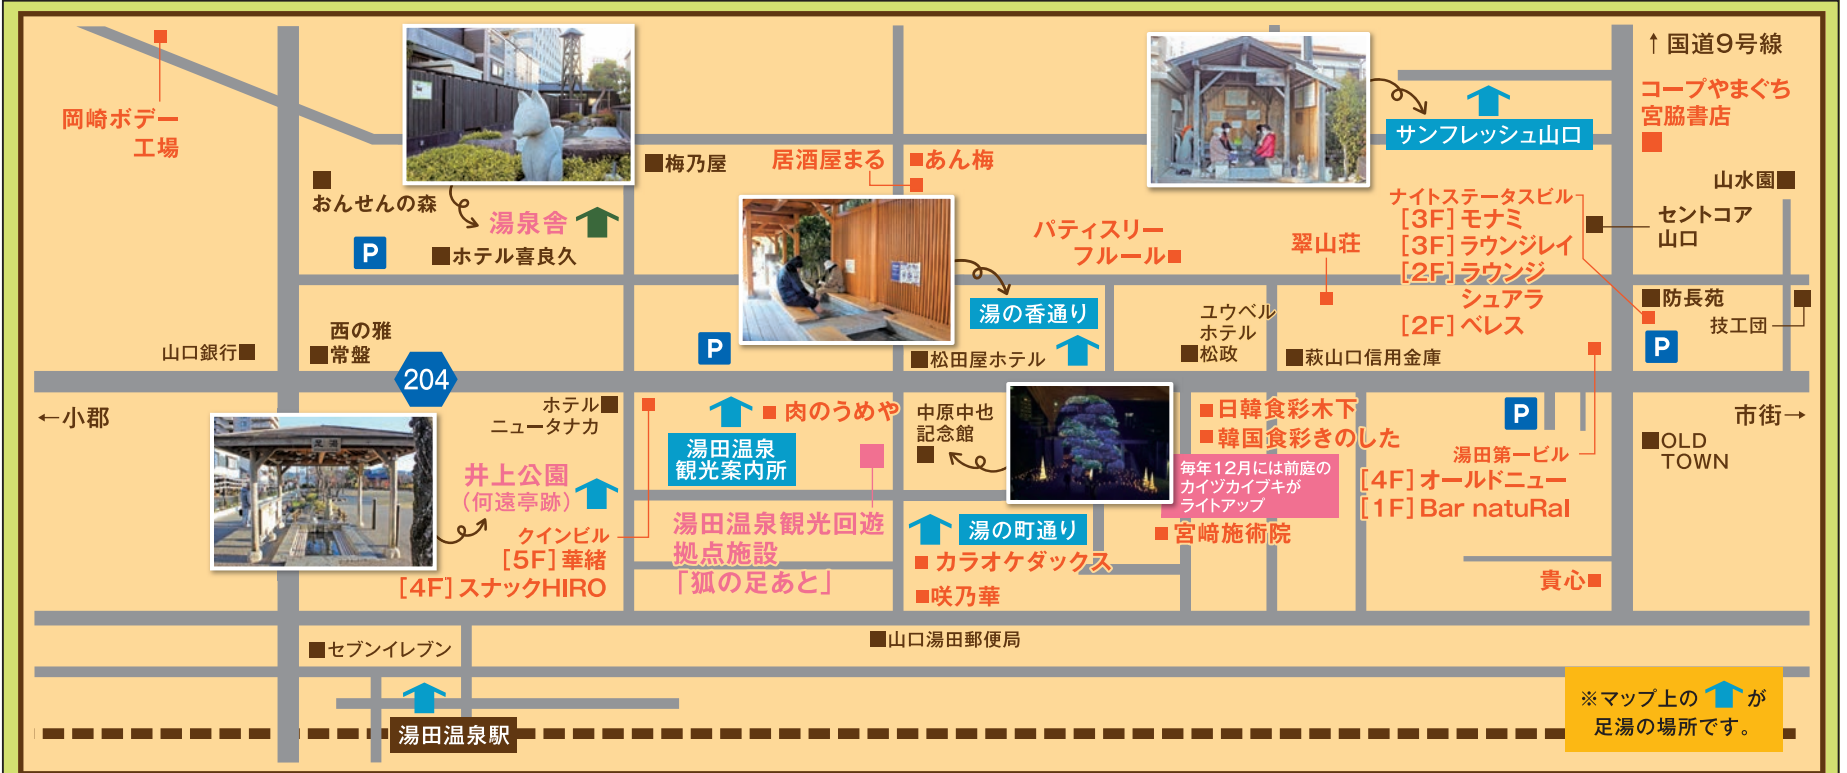

木下 BROS.dining

韓国食彩 きのした

ソフトドリンク1杯無料!

謹賀新年

有限会社 岡崎ボデー工場

新型コロナウイルスの1日も早い収束を願っています

山口市吉敷下東2-4-8 tel.083-922-4874

明けましておめでとうございます  
 本年も宜しくお願い致します

**Lounge Lei** 山口市熊野町4-27 ナイトステータスビル3F  
 tel.083-923-0793

**4日月**  
 より営業  
 いたします

謹賀新年

今年もよろしくお祝い申し上げます。  
 2021年元旦

**Lounge Shuara** [2F] tel.083-920-7511  
**Bar Beres** [2F] tel.083-920-3107

山口市熊野町4-27 ナイトステータスビル  
 ともに新年は5日(火)から営業いたします。

**GUEST HOUSE OLD NEW**

明けましておめでとうございます。本年もよろしくお祝いいたします。  
 「日暮し」は7月をもって閉店いたしました。長い間お世話になりました。  
 OLD NEWにてお待ちしております。

TEL.083-925-6899 山口市湯田温泉3丁目1-15 湯田第一ビル4F

2021年元旦 明けましておめでとうございます  
 本年もよろしくお祝い致します

モナミ...それは私の恋人 tel.083-924-7667  
 山口市熊野町4-27 ナイトステータスビル3階