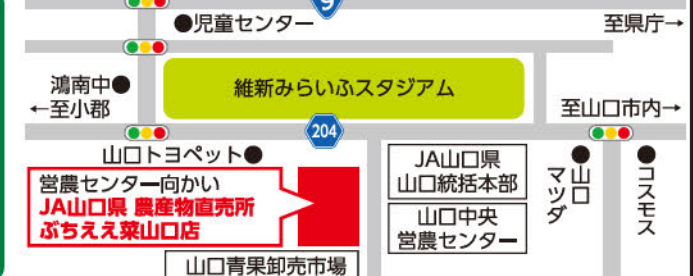

アウトレット市では本、実衣料、CD、DVD、キャラクターグッズなどお買い得商品を多数取り揃えております

読み聞かせ(絵本・紙しばい)を開催します
・11:00~11:30 ・15:00~15:30 の2回
※お子様のマスク着用等、感染防止対策をお願いします。

会場・お問い合わせ 湯田中学校
コプヤまぐち 宮脇書店コブ湯田店 宮脇書店コブ湯田店 湯田小学校 県庁
[営] 10:00~21:30 ☎083-922-0118 一小郡 湯田温泉 宮野

鑑定歴30年、延べ10万人の鑑定実績。
占いは人生の羅針盤

●まずは、お電話にてご予約下さい。
☎(083) 927-2699
時間厳守でお願いします。
電話受付時間 日曜日
午前 9:00~午後6:00 午前10:00~午後5:00
☎電話占い鑑定も承っております。
全国各地からご好評を頂いております。

占い全般・霊視鑑定
独自の姓名判断
姓名判断一件につき
鑑定料 5,500円(税込)

待望の第2弾! 著者、渾身の書き下ろし
(20巻全5冊セット)
幸せ、つかんで下さい!
岩本路子待望の最新刊
「因縁図から見る運勢を好転して
幸せをつかむ方法」
運勢を好転して
幸せをつかむ方法
岩本路子著 定価1,300円(税別)
◆インターネット(アマゾン・amazon.co.jp)からも注文できます。
◆電子書籍 ISBN978-4-7790-0420-9
明恵書店 MEGA大内店(ゆめタウン前)にてお買い求めください

水子清め、人清め、家・土地清めのご相談も承っております。 姓名判断・お清め(水子) 霊視鑑定・家相・土地相
●お清めは別途料金となります。
岩本路子運勢鑑定所
山口市下小幡2294-6 ☎083-927-2699
福岡市中央区今泉2丁目3-8 ☎092-739-1230
(特定の宗教・宗派・結婚相談所とは一切関係ありません)
※お手紙によるご相談は 受付しておりません。 秘密厳守 完全予約制

JA山口県 山口統括本部
農産物直売所
ぶちええ菜 山口店
2022年 12月9日(金) 午前9時
営業時間 9:00~17:30
イベント
先着900名様
紅白もち配布
(※当日レシートと交換になります)
農家の方々がたっぷりの愛情をこめて栽培した新鮮・安全・安心な農産物を多数ご用意しております。
2022年12月15日(木) いちごフェア開催

農業生産拡大の第一歩!
地元の取れたてを安全・安心に食べていただくため、新鮮な農畜産物や鮮魚、加工品などを幅広く取り揃えています。地産地消の拠点として支持される直売所を目指します。
※ぶちええ菜山口店は販売協力直売店です。

住所 山口県山口市 維新公園3-11-1
電話番号 083-902-1917
営業時間 9:00~17:30
定休日 12/31~翌年1/5まで
駐車場 普通車70台

「贈られて嬉しい」「選んで良かった」「自分へのご褒美に」 “お褒めの品”をそろえました